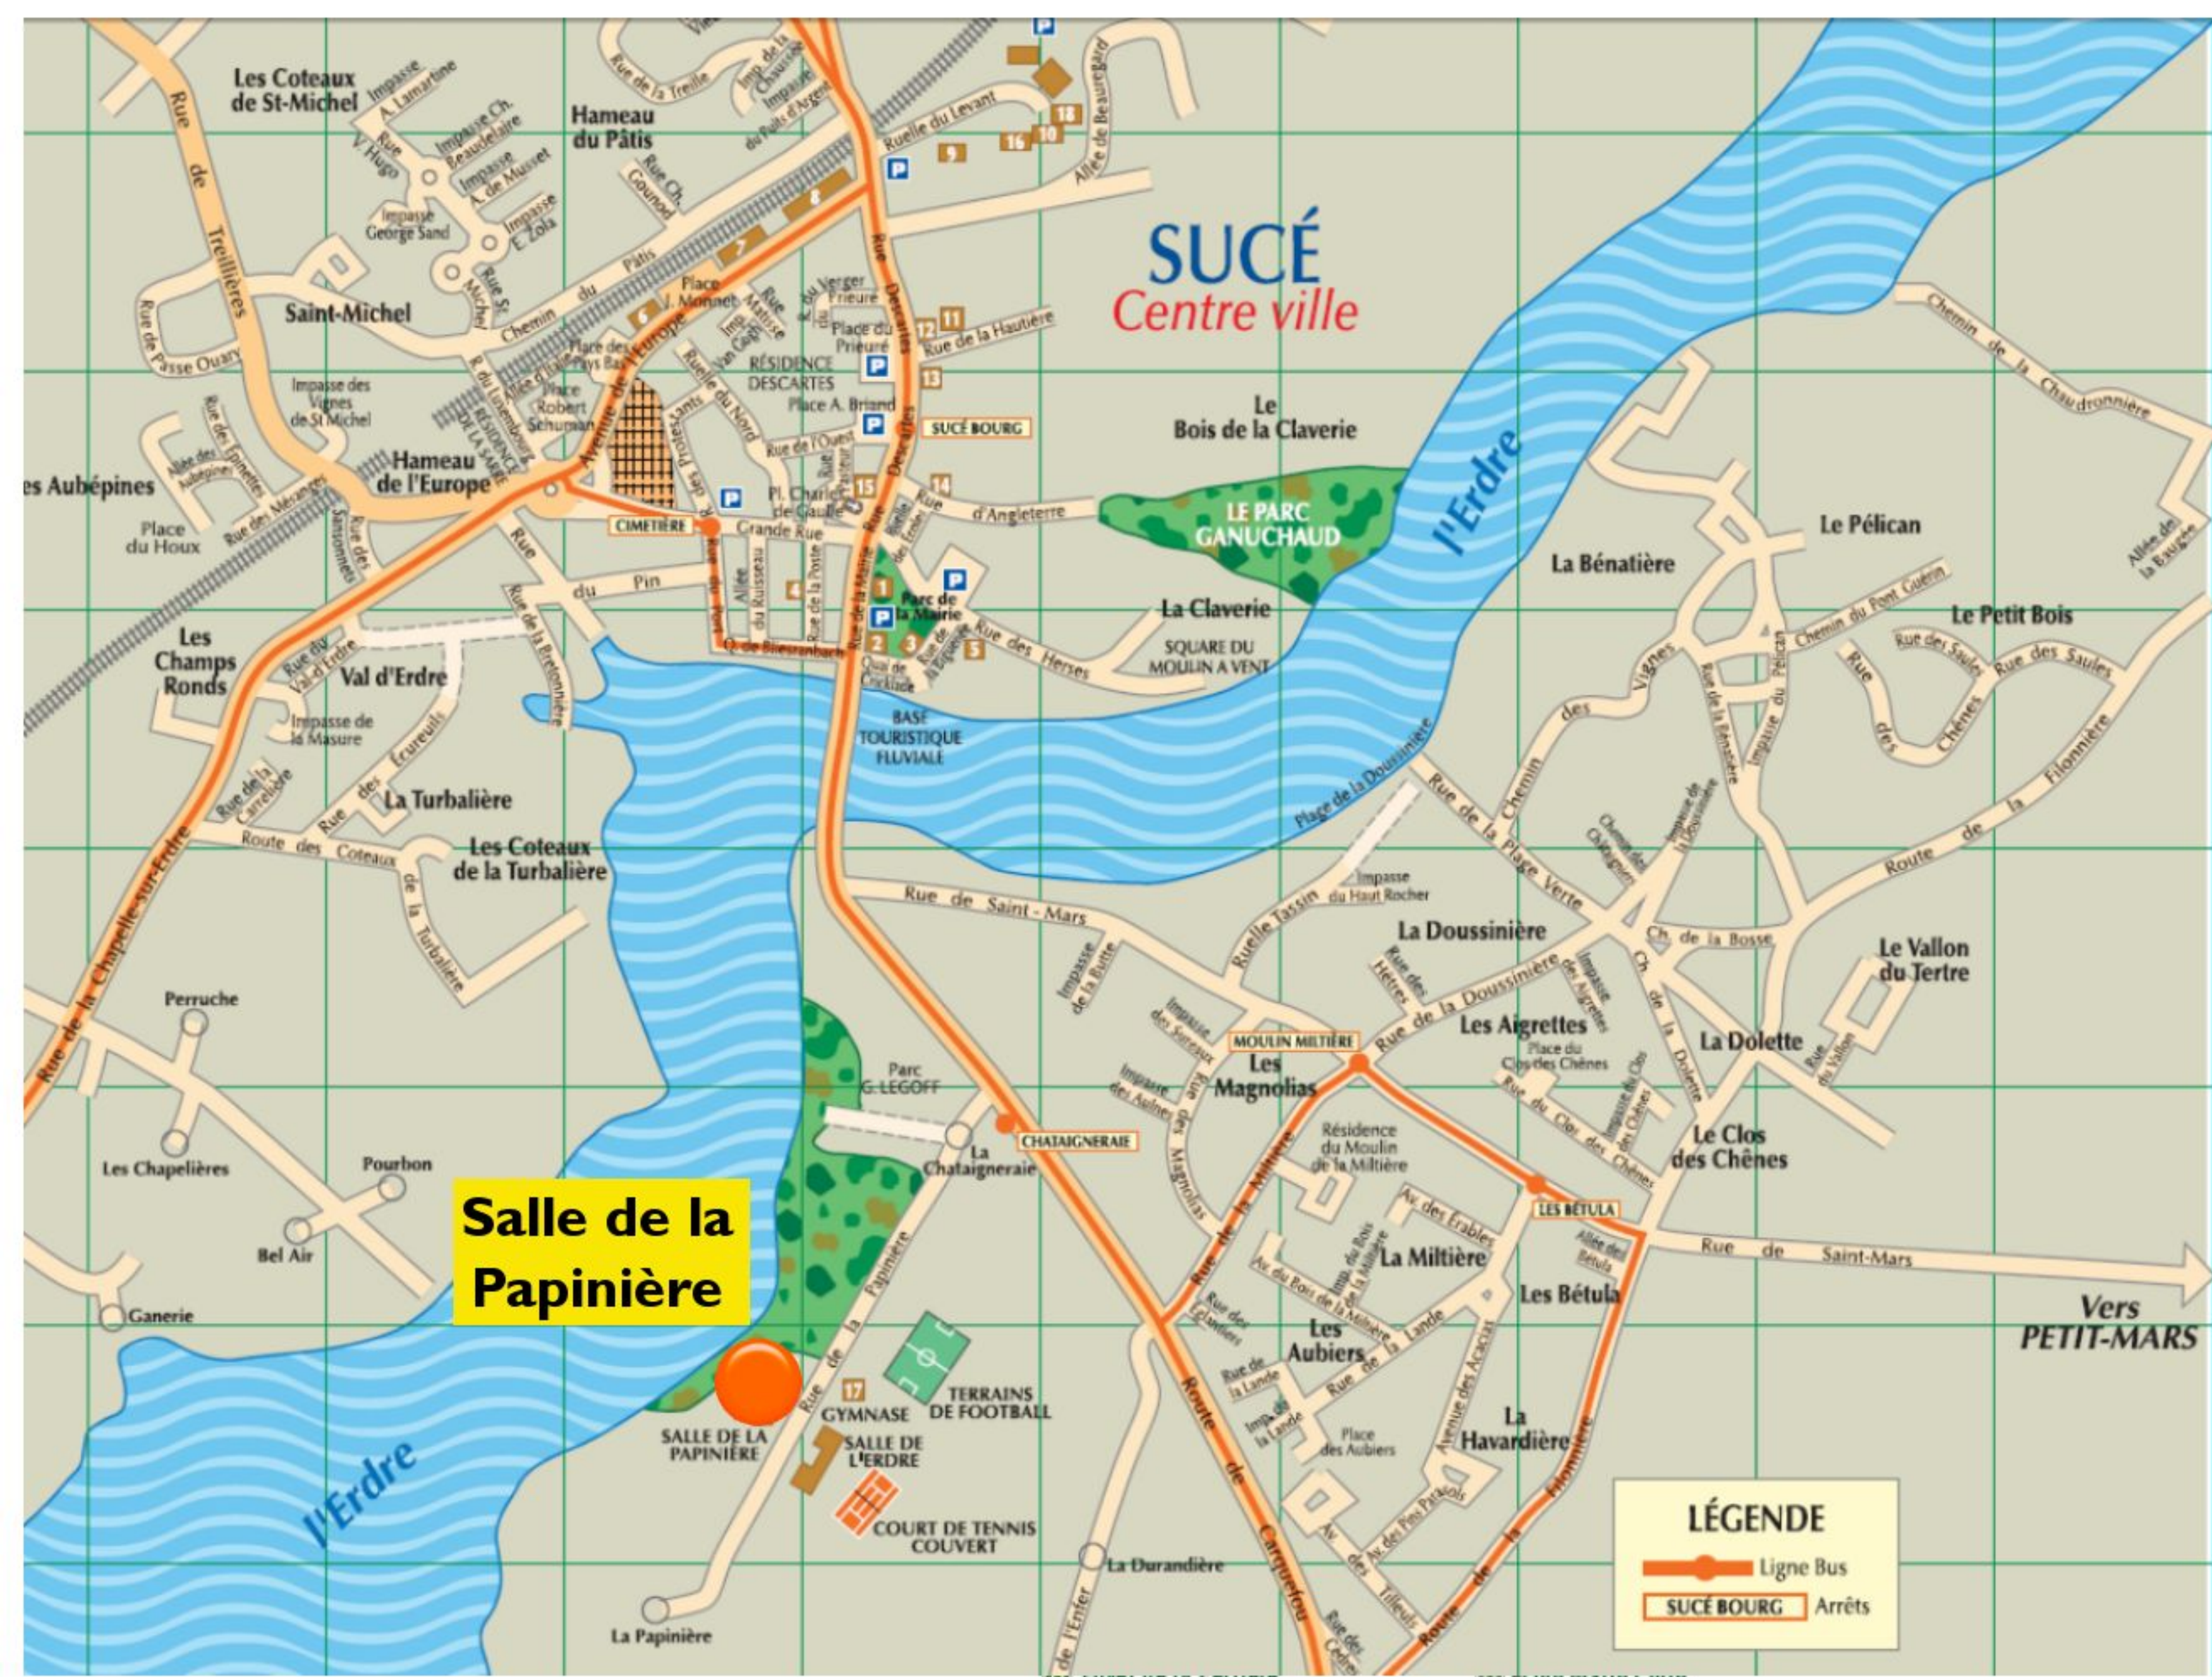

SUCÉ-SUR-ERDRE

Salle de la Papinière

Plan d'accès

Salle de la Papinière rue de la Papinière

coordonnées GPS :

Longitude : 01°31'22" ou 1.5203

Latitude : 47°19'52" ou 47.3253

Communauté de Communes d'Erdre & Gesvres
1, rue Marie Curie - PA de la Grand'Haie
44 119 GRANDCHAMP-DES-FONTAINES
tél : 02 28 02 22 40

Plan réalisé par la cellule SIG de la CCEG
(Service Aménagement de l'Espace)
Octobre 2008